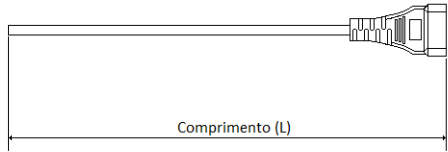

### Rabicho para Luminárias e Iluminação

Com Plug Padrão Brasileiro  
Macho ou Fêmea  
Certificado NBR NM 60884-1 / 247  
Empresa certificada ISO 9001:2015

#### Aplicações:

Utilizado na instalação de luminárias em shoppings, hospitais, galpões industriais, grandes edificações corporativas, escritórios ou locais que demandem grandes quantidades de luminárias.

Nº de Vias x Bitola (mm <sup>2</sup> )	I máx (A)	L (m)	PVC (Tipo)
<b>Cabo PP Redondo</b>			
3x0,75	10	1,50	Comum
3x1,50	10	1,50	Atox