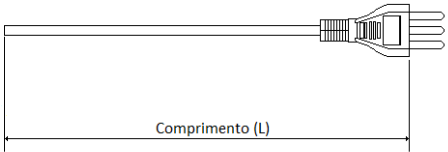

### Rabicho para Luminárias e Iluminação

Com Plug Padrão Brasileiro  
Macho ou Fêmea  
Certificado NBR NM 60884-1 / 247  
Empresa certificada ISO 9001:2015

#### Aplicações:

Utilizado na instalação de luminárias em shoppings, hospitais, galpões industriais, grandes edificações corporativas, escritórios ou locais que demandem grandes quantidades de luminárias.

Nº de Vias x Bitola (mm <sup>2</sup> )	I máx (A)	L (m)	PVC (Tipo)
<b>Cabo PP Redondo</b>			
3x0,75	10	1,50	Comum
3x1,50	10	1,50	Atox