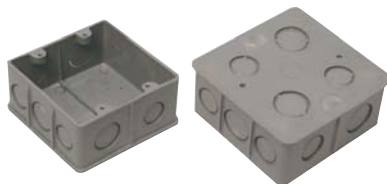

Materiais Elétricos

Conduítes Corrugados

PVC Flexível Anti-chama Coflex

Conduíte HiperFlex Anti-Chama Coflex

Luvras para Conduítes

Amarelo

PVC Flexível Anti-chama Cinza

Roscas: de 2" e 4"

Ref. Rosca (polegadas)	D.E.	D.I.	Rolo
Amarelo			
1/2"	19,0	15,0	50m
3/4"	24,0	18,4	50m
1"	31,0	23,2	50m
1 1/4"	35,0	27,5	25m
1 1/2"	40,0	34,5	25m
Cinza			
1/2"	19,0	15,0	50m
3/4"	24,0	18,4	50m
1"	31,0	23,2	50m

Sextavada 3 x 3

Quadrada 4 x 4

Retangular 4 x 2

Caixas de Luz Coflex

Eletródutos Coflex

Bengalas Coflex

Curvas Coflex

Rosca PVC anti-chama NBR 6150. Disponível nas cores preto e cinza.

Rosca PVC anti-chama. Disponível nas cores preto e branco.

Roscas: 1/2", 3/4", 1", 1.1/4", 1.1/2", 2", 2.1/2", 3" e 4".

Ref. Rosca (polegadas)	D.E.	D.I.	Parede
1/2"	21,1	17,5	1,8
3/4"	26,2	21,6	2,3
1"	33,2	27,8	2,7
1 1/4"	42,2	36,4	2,9
1 1/2"	47,8	41,8	3,0
2"	59,4	53,2	3,1
2 1/2"	75,1	67,5	3,8
3"	88,0	80,0	4,0
4"	113,1	98,1	5,0